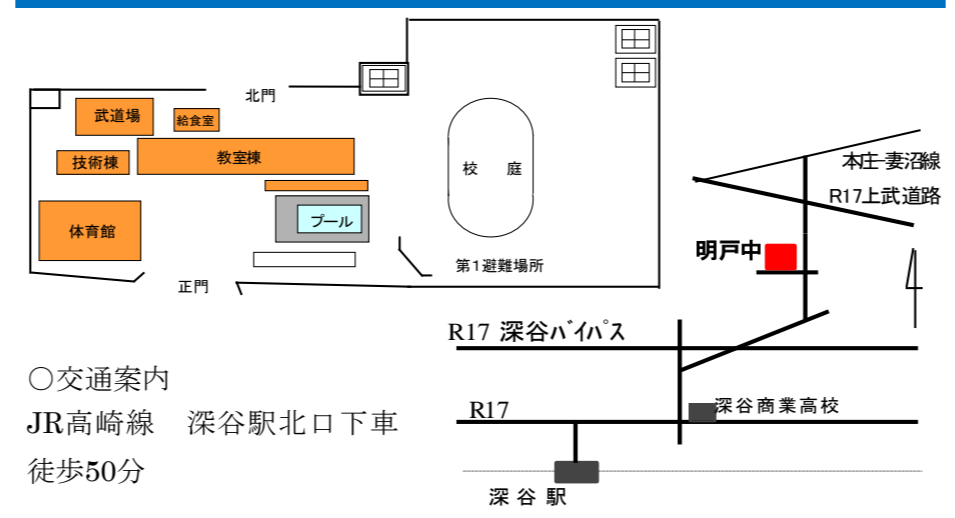

案内図 (Map)

○交通案内
JR高崎線 深谷駅北口下車
徒歩50分

学校番号	
北部教育事務所	
中学校	37

風はみどりに

平成29年度 明戸中学校 学校要覧

自ら進んで学ぶ生徒 (思えよ わが理想)

自己実現の像

思いやりのある生徒 (光れよ わが心)

健康でねばり強い生徒 (鍛えよ わがからだ)

校歌

風はみどりに

悠水赤窓
わが思久絶
がえ無城
理よ辺を
想迎る仰
中光きば
学ありわ
り大が眼
利明路の
根戸は
もはて

虹は校舎の
花咲く町よ
心ひろくよ
鍛えにひろ
わががよら
かよらだ
中る見わ
学わがけ
道が明戸
も

明光れら
わが光れ
れるらく
がれはは
心よは学
中ぶくろ
学このろ
このわが
窓にし明
にく戸

風はみどりに
平岡聖歌
作詞作曲

埼玉県深谷市立明戸中学校

〒366-0016
埼玉県深谷市新井18番地
電話048(571)0869 Fax 048(573)0634
E-mail aketo-j@aketo-j.ed.jp
URL http://www.aketo-j.ed.jp/